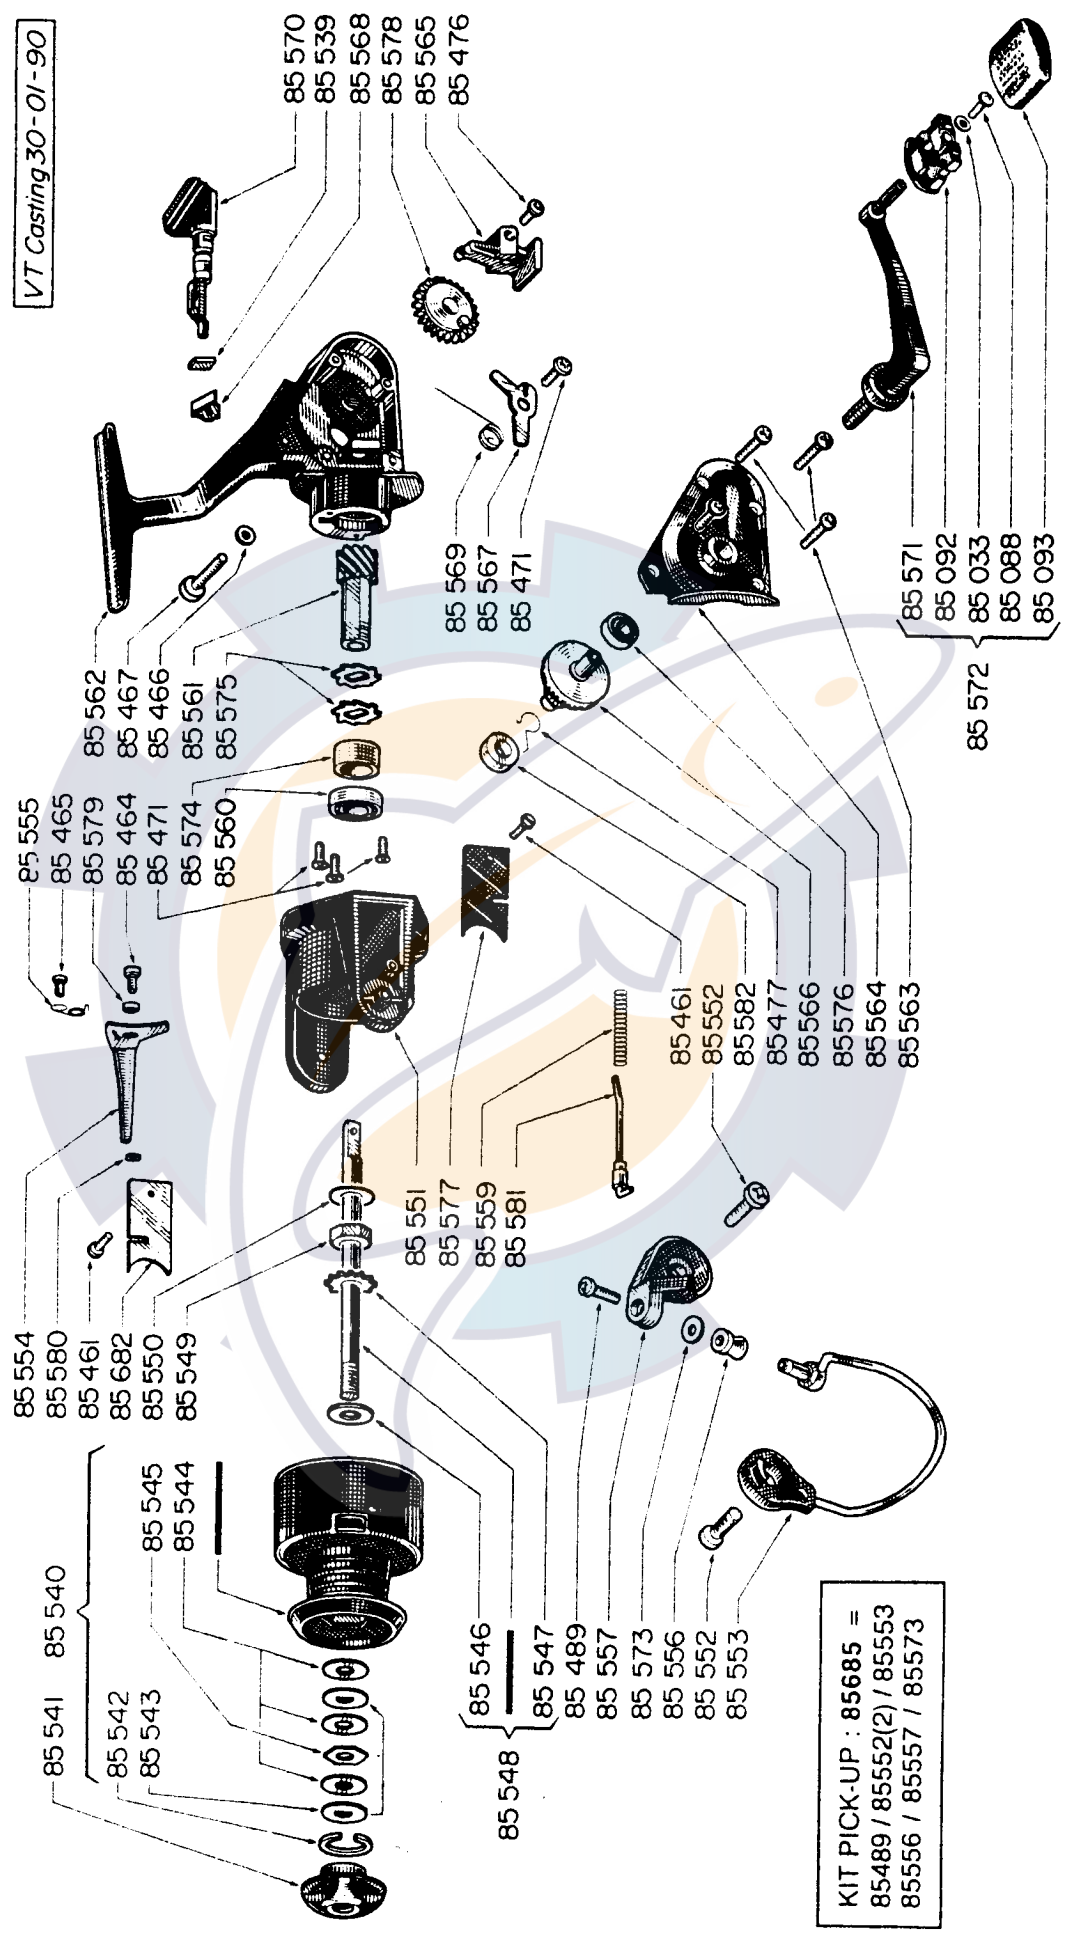

MITCHELL

Casting 30

KIT PICK-UP : 85685 =
85489 / 85552(2) / 85553
85556 / 85557 / 85573